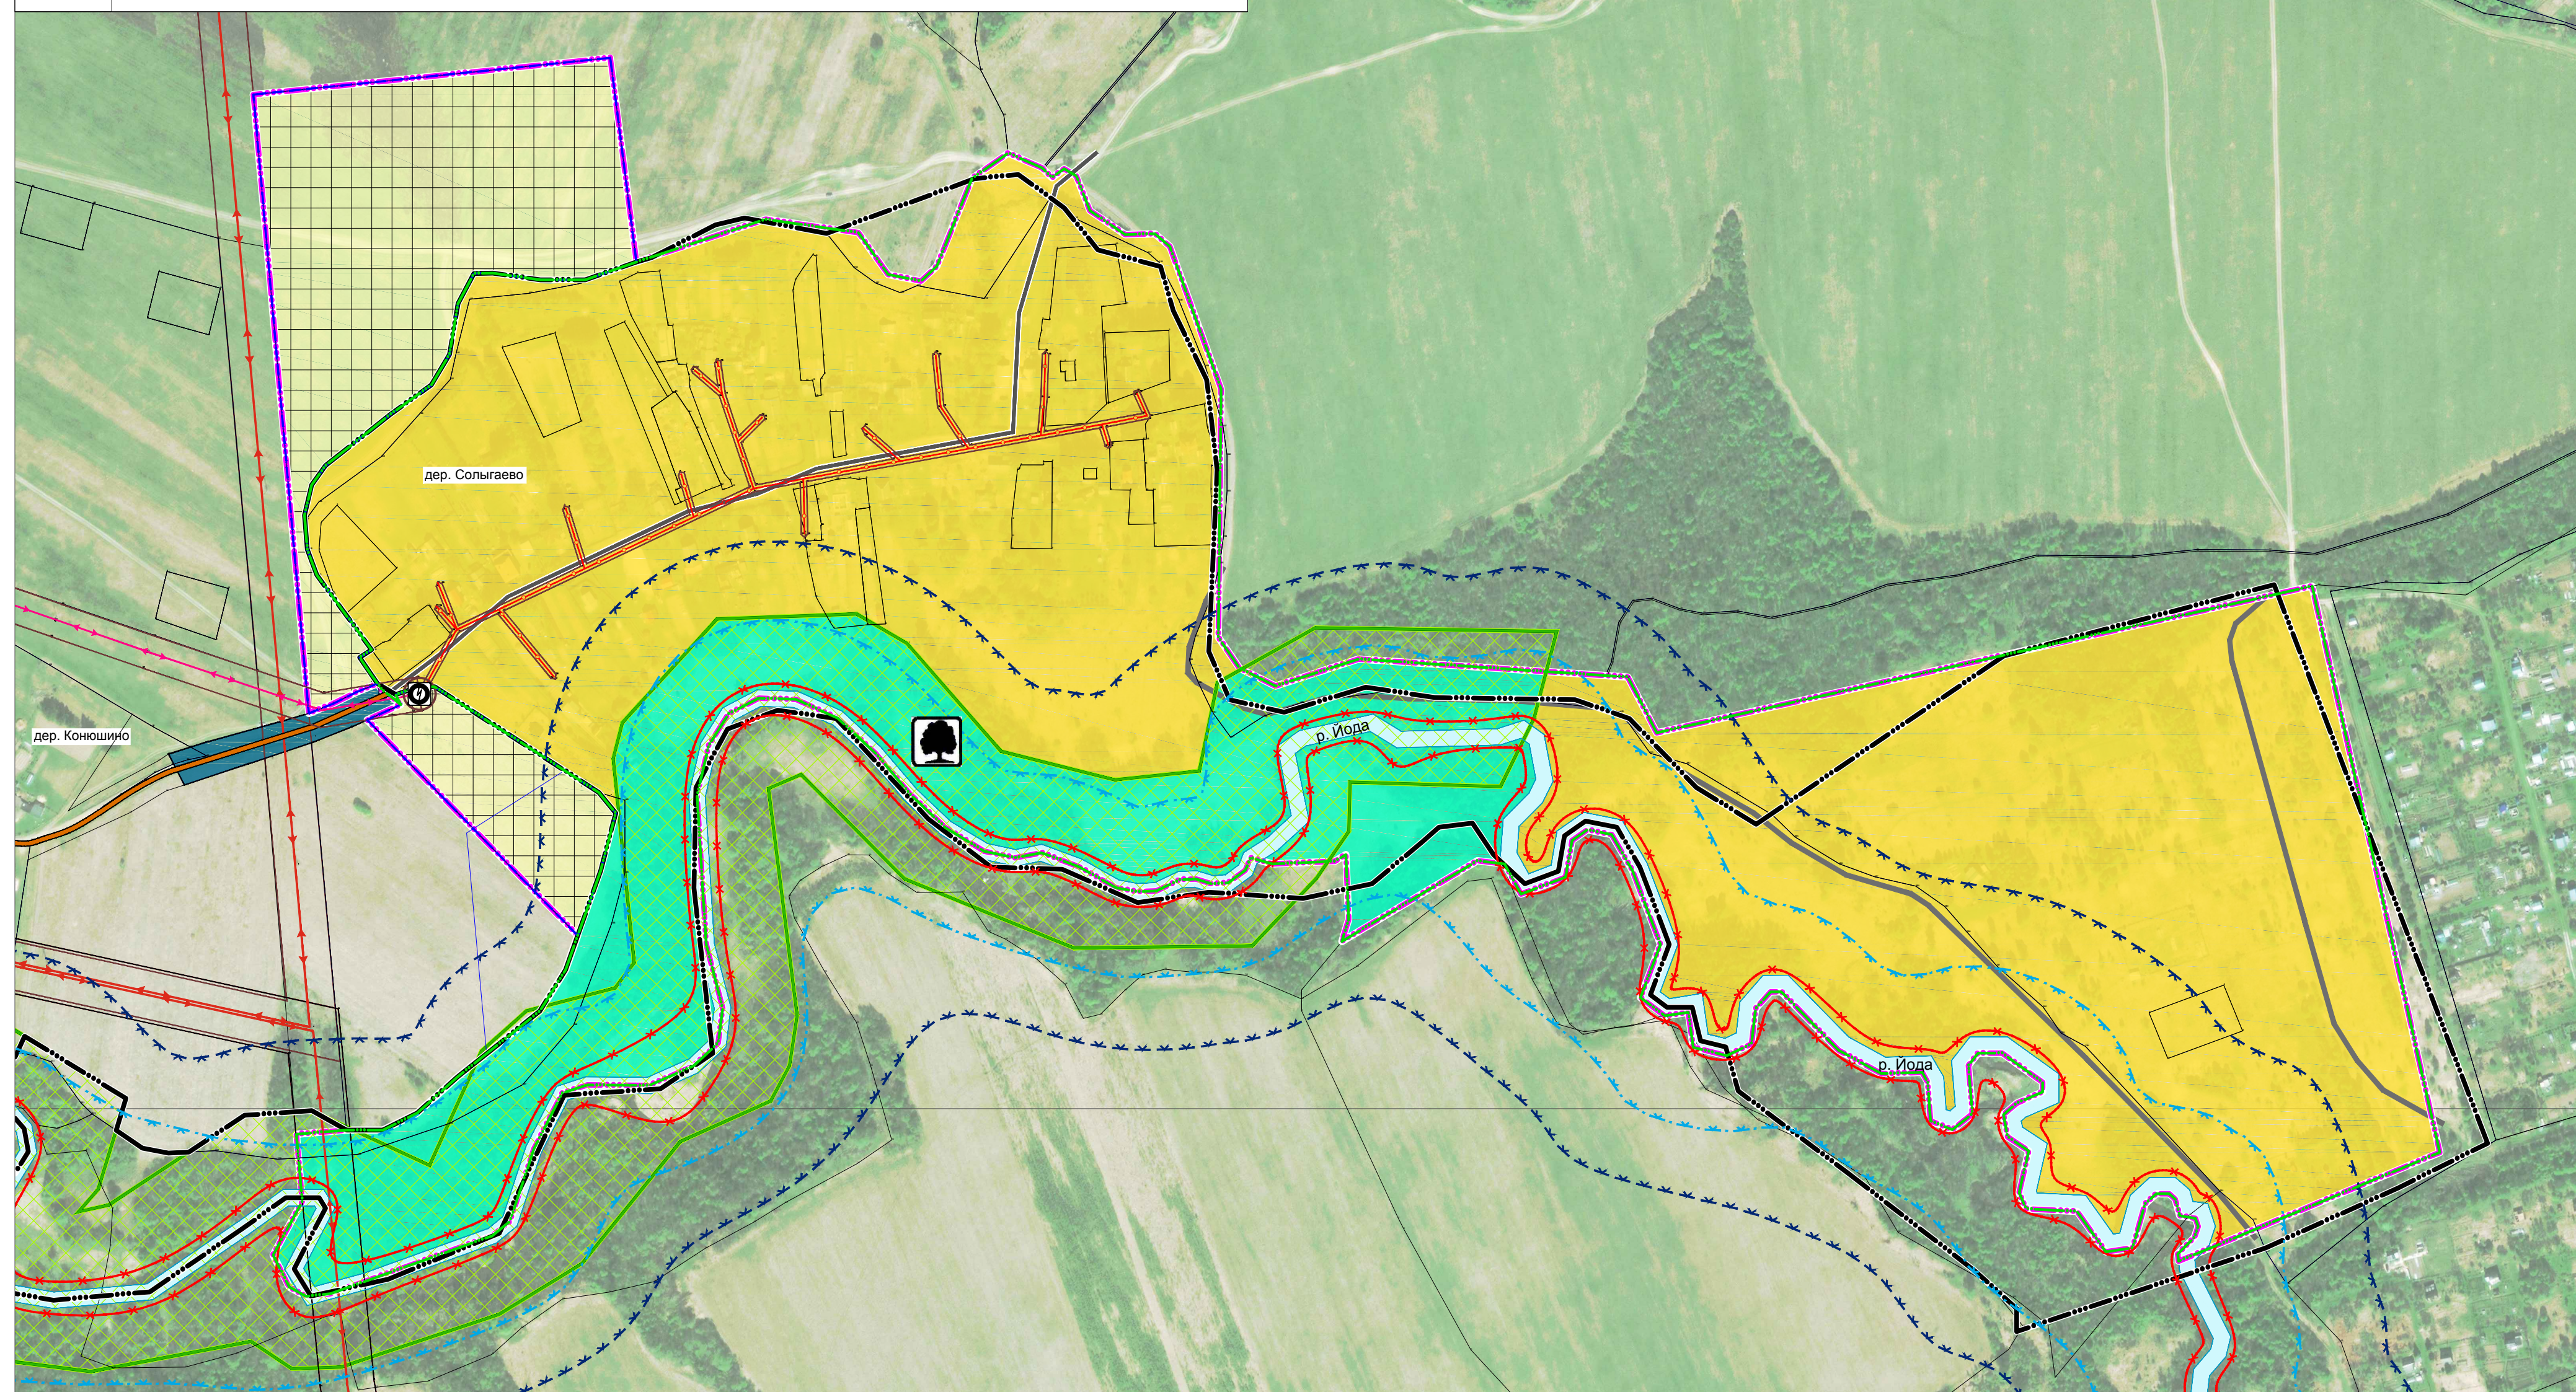

С

Генеральный план населенного пункта дер. Солыгаево

Волжского сельского поселения, Рыбинского муниципального района, Ярославской области

Условные обозначения:

-  Граница дер. Солыгаево утвержденная ранее в составе генерального плана Волжского сельского поселения
-  Граница дер. Солыгаево установленная по результатам межевания
-  Планируемая граница дер. Солыгаево
-  Границы зон
-  Кадастровые границы существующих земельных участков
-  Автомобильные дороги грунтовые
-  Улицы в жилой застройке
-  Хозяйственный проезд
-  Трансформаторная подстанция
- Линии электропередачи:
 -  Линии электропередачи 35 кВ
 -  Линии электропередачи 10 кВ
 -  Линии электропередачи 0,4 кВ

Зоны с особыми условиями использования территорий:

- Особо охраняемые природные территории:
 -  Особо охраняемая природная территория регионального значения - памятник природы "Обнажения на р. Черёмухе и р. Еде (у деревень Максимовское, Дмитриевка, Ивановское, Коноушино)".
- Охранные зоны:
 -  Водоохранная зона
 -  Прибрежная защитная полоса
 -  Зона затопления 1% обеспеченности
 -  Охранная зона ЛЭП, ТП

Виды территорий и зон.

-  Зона застройки индивидуальными жилыми домами
-  Зона озелененных территорий общего пользования
-  Зона транспортной инфраструктуры
-  Зона акваторий
-  Земельные участки категории - "земли с/х назначения", с кад. № № 76:14:050101:44, 76:14:050101:98, включаемые в границу населенного пункта дер. Солыгаево с видом разрешенного использования - "для индивидуального жилищного строительства"